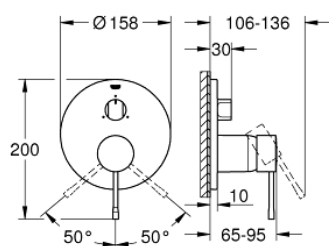

24 092 AL1 ESSENCE NEW SINGLE-LEVER MIXER WITH 3-WAY DIVERTER

DESCRIEREA PRODUSULUI

- set pentru instalarea finală a codului
- GROHE Rapido SmartBox (35 600) - comercializat separat
- cartuş ceramic de 46 mm cu

GROHE SilkMove

- finisaj **GROHE StarLight**
- rozetă cu element de etanşare a arborelui și fixare mascată **GROHE FastFixation**
- mască metalică, ajustabilă 6° retroactiv
- mâner din metal
- **3-way diverter**
- performanțele debitului:
 - ieșire A = 27 l/min
 - ieșire B = 27 l/min
 - ieșire C = 27 l/min
- fără set de preinstalare

24 092 AL1 ESSENCE NEW SINGLE-LEVER MIXER WITH 3-WAY DIVERTER

PIESE DE SCHIMB

- 1: null (Order-nr. 46915AL0)
 - 2: Diverter knob, round (Order-nr. 48447AL0)
 - 3: Escutcheon (Order-nr. 49108AL0)
 - 4: Mounting plate (Order-nr. 49094000)
 - 5: null (Order-nr. 02693AL0)
 - 6: null (Order-nr. 46048000)
 - 7: Diverter (Order-nr. 48448000)
 - 8: Seal (Order-nr. 48360000)
 - 9: null (Order-nr. 46308000)*
 - 10: null (Order-nr. 14056000)*
 - 11: null (Order-nr. 14057000)*
- * Optional accessories