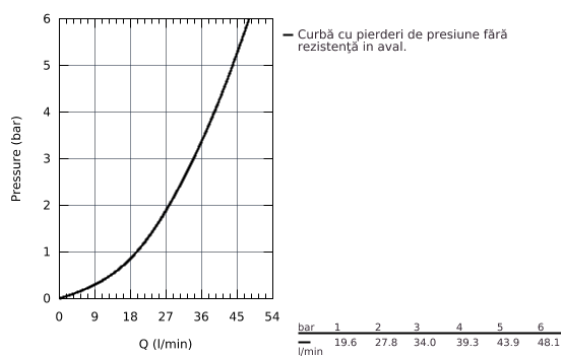

24 092 AL1 ESSENCE NEW SINGLE-LEVER MIXER WITH 3-WAY DIVERTER

DESCRIEREA PRODUSULUI

- set pentru instalarea finală a codului
- GROHE Rapido SmartBox (35 600) - comercializat separat
- cartuş ceramic de 46 mm cu

GROHE SilkMove

- finisaj **GROHE StarLight**
- rozetă cu element de etanşare a arborelui și fixare mascată **GROHE FastFixation**
- mască metalică, ajustabilă 6° retroactiv
- mâner din metal
- **3-way diverter**
- performanțele debitului:
 - ieșire A = 27 l/min
 - ieșire B = 27 l/min
 - ieșire C = 27 l/min
- fără set de preinstalare